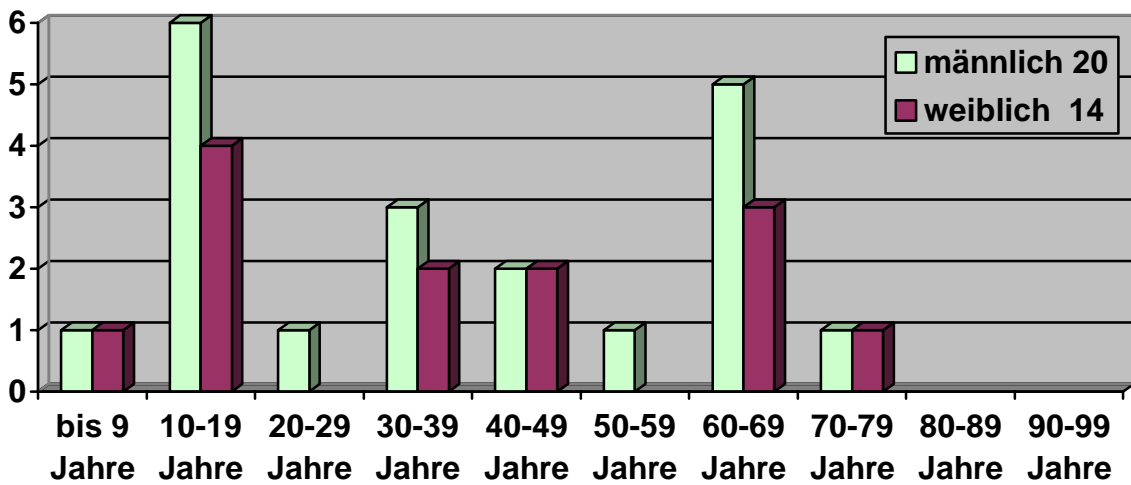

Die Gemeinde in Zahlen

Stand 31.12.2002
von Heribert Hänzgen

Altersgruppen insgesamt in der Gemeinde Baar:

Einwohner insgesamt 867 davon

Davon die Altersgruppen in den einzelnen Dörfern:

Niederbaar: Einwohner insgesamt 118 davon

Mittelbaar: Einwohner insgesamt 24 davon

Oberbaar: Einwohner insgesamt 170

Büchel: Einwohner insgesamt 65 davon

Engeln: Einwohner insgesamt 34 davon

Freilingen: Einwohner insgesamt 49 davon

Wanderath: Einwohner insgesamt 396 davon