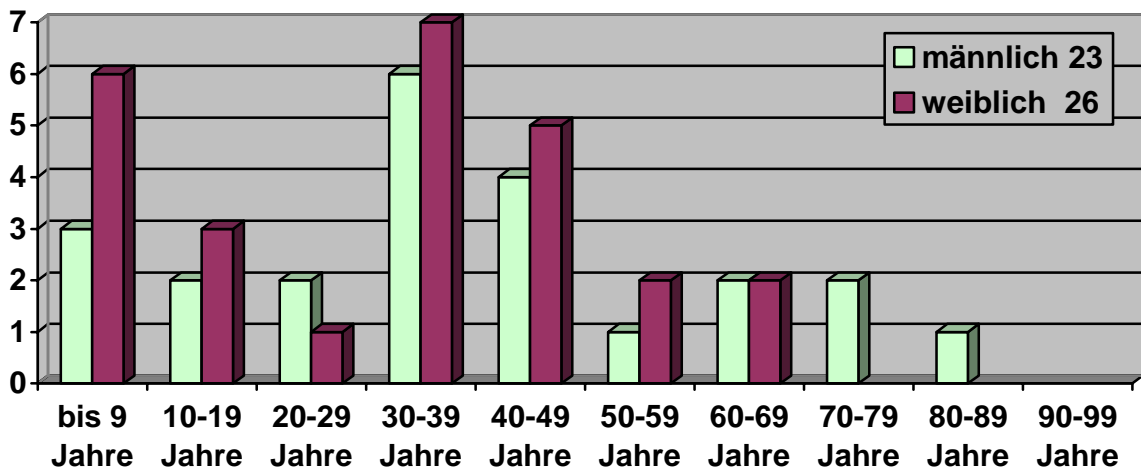

Die Gemeinde in Zahlen

Stand 31.12.2002
von Heribert Hänzgen

Altersgruppen insgesamt in der Gemeinde Baar:

Einwohner insgesamt 867 davon

Davon die Altersgruppen in den einzelnen Dörfern:

Niederbaar: Einwohner insgesamt 118 davon

Mittelbaar: Einwohner insgesamt 24 davon

Oberbaar: Einwohner insgesamt 170

Büchel: Einwohner insgesamt 65 davon

Engeln: Einwohner insgesamt 34 davon

Freilingen: Einwohner insgesamt 49 davon

Wanderath: Einwohner insgesamt 396 davon