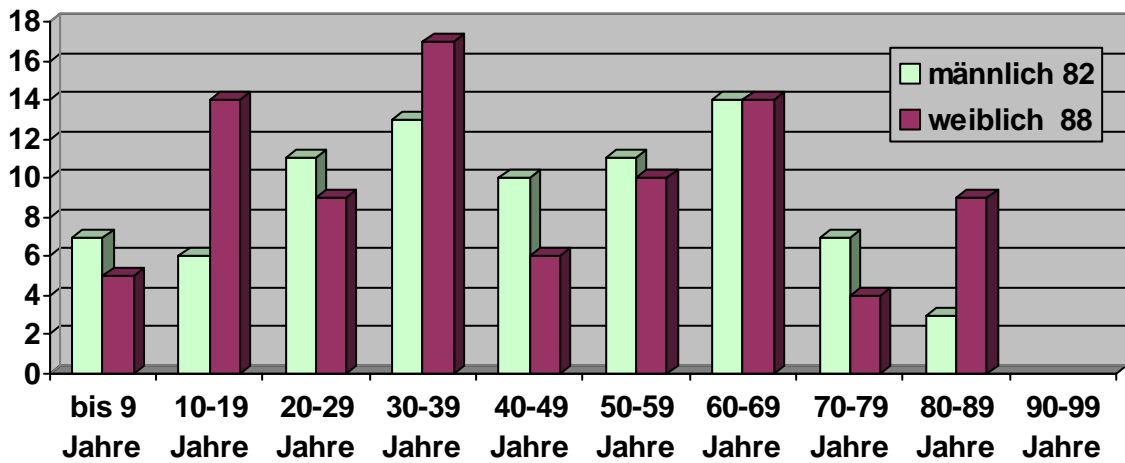

Die Gemeinde in Zahlen

Stand 31.12.2002
von Heribert Hänzgen

Altersgruppen insgesamt in der Gemeinde Baar:

Einwohner insgesamt 867 davon

Davon die Altersgruppen in den einzelnen Dörfern:

Niederbaar: Einwohner insgesamt 118 davon

Mittelbaar: Einwohner insgesamt 24 davon

Oberbaar: Einwohner insgesamt 170

Büchel: Einwohner insgesamt 65 davon

Engeln: Einwohner insgesamt 34 davon

Freilingen: Einwohner insgesamt 49 davon

Wanderath: Einwohner insgesamt 396 davon