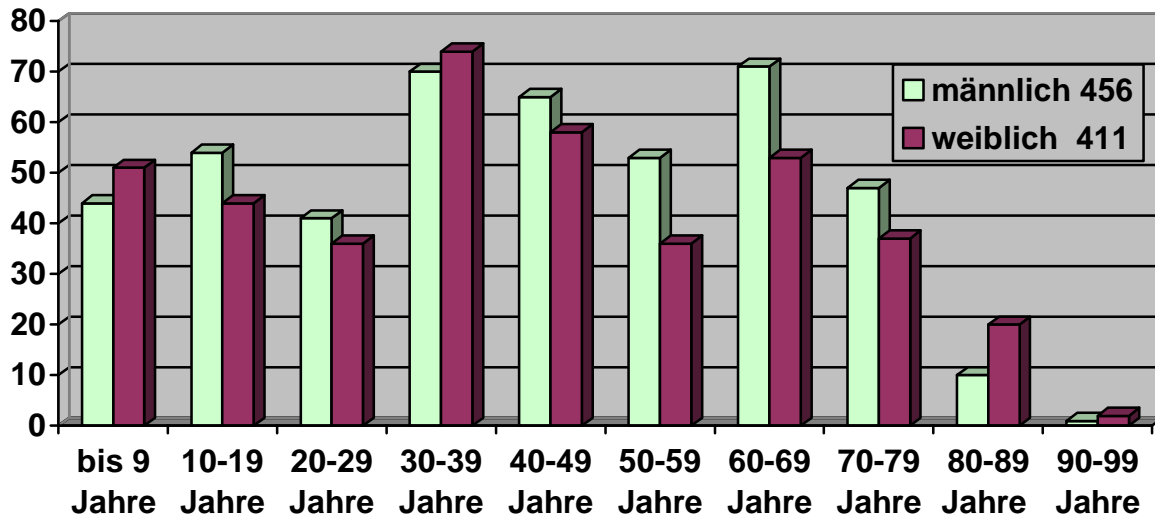

Die Gemeinde in Zahlen

Stand 31.12.2002
von Heribert Hänzgen

Altersgruppen insgesamt in der Gemeinde Baar:

Einwohner insgesamt 867 davon

Davon die Altersgruppen in den einzelnen Dörfern:

Niederbaar: Einwohner insgesamt 118 davon

Mittelbaar: Einwohner insgesamt 24 davon

Oberbaar: Einwohner insgesamt 170

Büchel: Einwohner insgesamt 65 davon

Engeln: Einwohner insgesamt 34 davon

Freilingen: Einwohner insgesamt 49 davon

Wanderath: Einwohner insgesamt 396 davon