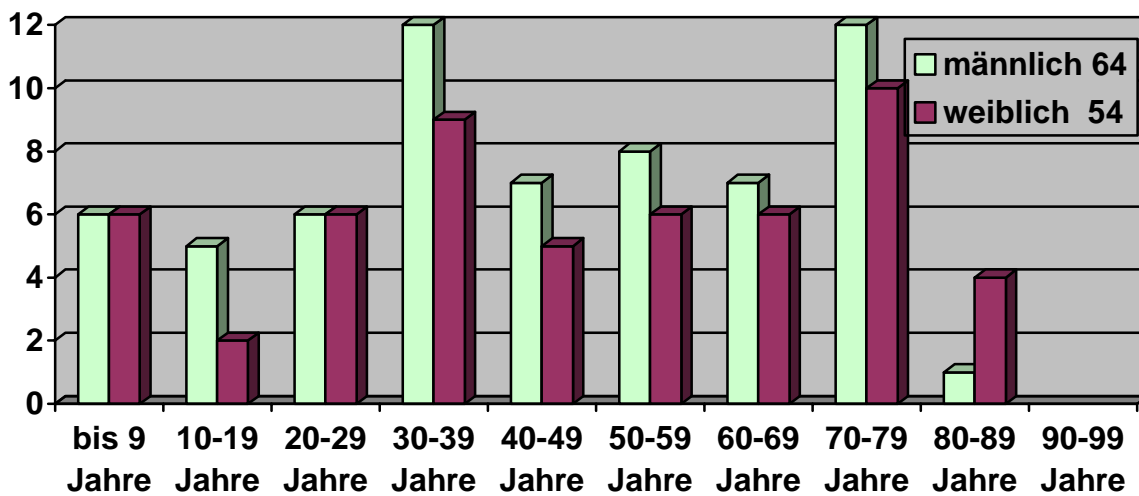

Die Gemeinde in Zahlen

Stand 31.12.2002
von Heribert Hänzgen

Altersgruppen insgesamt in der Gemeinde Baar:

Einwohner insgesamt 867 davon

Davon die Altersgruppen in den einzelnen Dörfern:

Niederbaar: Einwohner insgesamt 118 davon

Mittelbaar: Einwohner insgesamt 24 davon

Oberbaar: Einwohner insgesamt 170

Büchel: Einwohner insgesamt 65 davon

Engeln: Einwohner insgesamt 34 davon

Freilingen: Einwohner insgesamt 49 davon

Wanderath: Einwohner insgesamt 396 davon