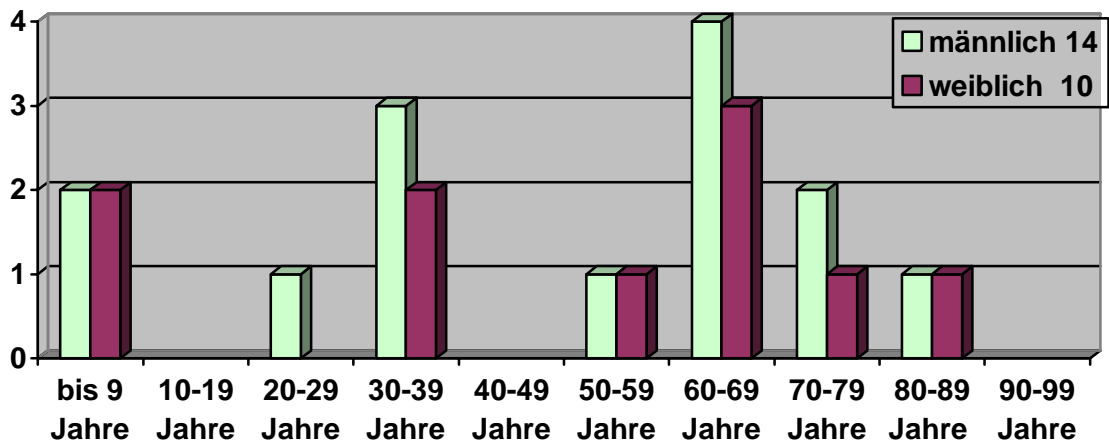

Die Gemeinde in Zahlen

Stand 31.12.2002
von Heribert Hänzgen

Altersgruppen insgesamt in der Gemeinde Baar:

Einwohner insgesamt 867 davon

Davon die Altersgruppen in den einzelnen Dörfern:

Niederbaar: Einwohner insgesamt 118 davon

Mittelbaar: Einwohner insgesamt 24 davon

Oberbaar: Einwohner insgesamt 170

Büchel: Einwohner insgesamt 65 davon

Engeln: Einwohner insgesamt 34 davon

Freilingen: Einwohner insgesamt 49 davon

Wanderath: Einwohner insgesamt 396 davon