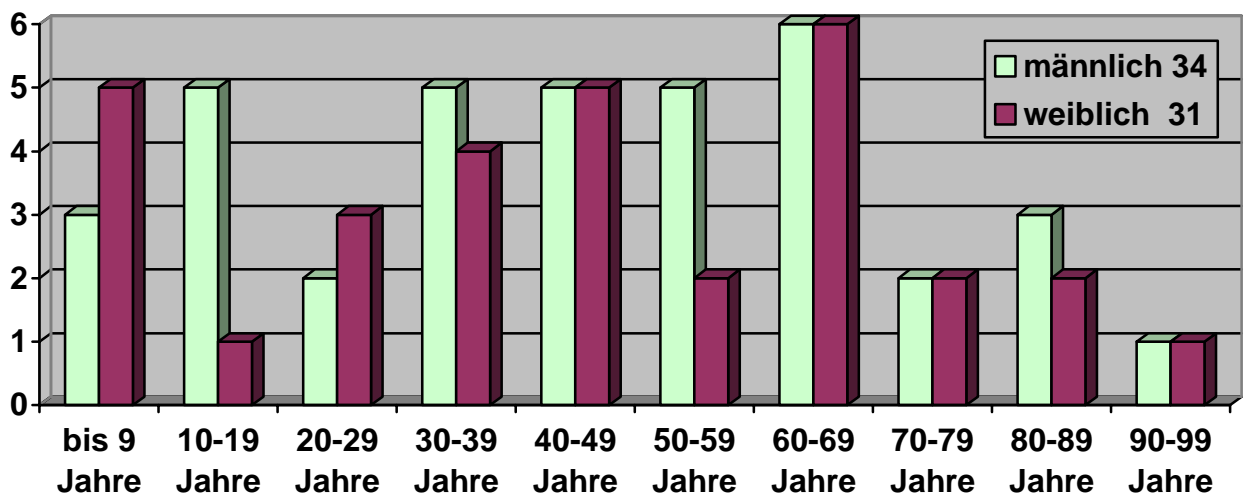

Die Gemeinde in Zahlen

Stand 31.12.2002
von Heribert Hänzgen

Altersgruppen insgesamt in der Gemeinde Baar:

Einwohner insgesamt 867 davon

Davon die Altersgruppen in den einzelnen Dörfern:

Niederbaar: Einwohner insgesamt 118 davon

Mittelbaar: Einwohner insgesamt 24 davon

Oberbaar: Einwohner insgesamt 170

Büchel: Einwohner insgesamt 65 davon

Engeln: Einwohner insgesamt 34 davon

Freilingen: Einwohner insgesamt 49 davon

Wanderath: Einwohner insgesamt 396 davon